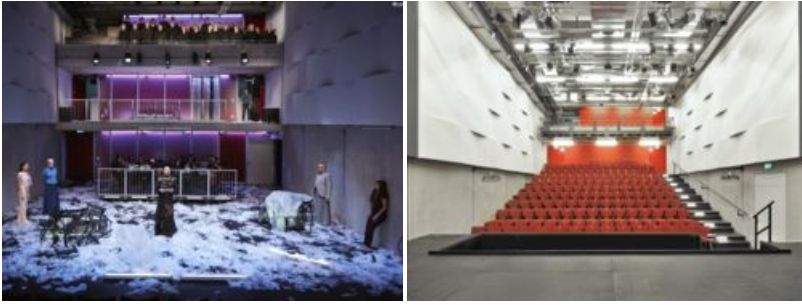

NEUES THEATER

SEIT MEHR ALS 14 JAHREN MACHT NEUESTHEATER.CH (FRÜHER: DAS NEUE THEATER AM BAHNHOF, NTAB) ALS PROFESSIONELLER THEATERBETRIEB SPANNENDES UND WEIT ÜBER DIE REGION HINAUS BEACHTETES THEATER.

Der Initiative der Gründungspersönlichkeiten Georg Darvas und Johanna Schwarz und ihrem Team ist es zu verdanken, dass im Laufe der Zeit ein kleiner Mehrspartenbetrieb aufgebaut werden konnte. Sie realisierten mit viel Engagement und hoher Professionalität weit beachtete Produktionen des Sprech- und Musiktheaters sowie den Aufbau von Jugendtheater. Zudem wurde das Haus Spielort für zahlreiche Gastspiele aus den unterschiedlichsten Bereichen (neben Schauspiel auch Tanz, Konzerte, Kindertheater, Lesungen, Podien u.v.m.). Seit der Gründung des Theaters sind zahlreiche bedeutende Persönlichkeiten der Theaterszene auf der Bühne von neuestheater.ch gestanden, aber auch verheissungsvolle Nachwuchstalente oder Jugendliche, die im Bereich des Jugendtheaters erste Erfahrungen sammeln konnten.