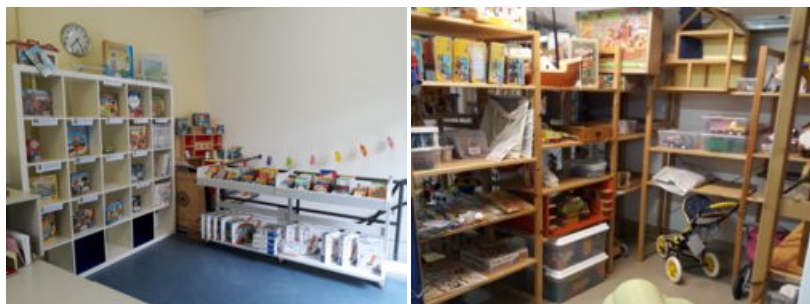

LUDOTHEK MIKADO

DIE LUDOTHEK MIKADO IST EINE STELLE, BEI WELCHER KINDER, JUGENDLICHE UND ERWACHSENE SPIELE UND SPIELSACHEN AUSLEIHEN KÖNNEN. DIE LUDOTHEK WIRD VOM LUDOTHEKENVEREIN MIKADO GETRAGEN.

Öffnungszeiten